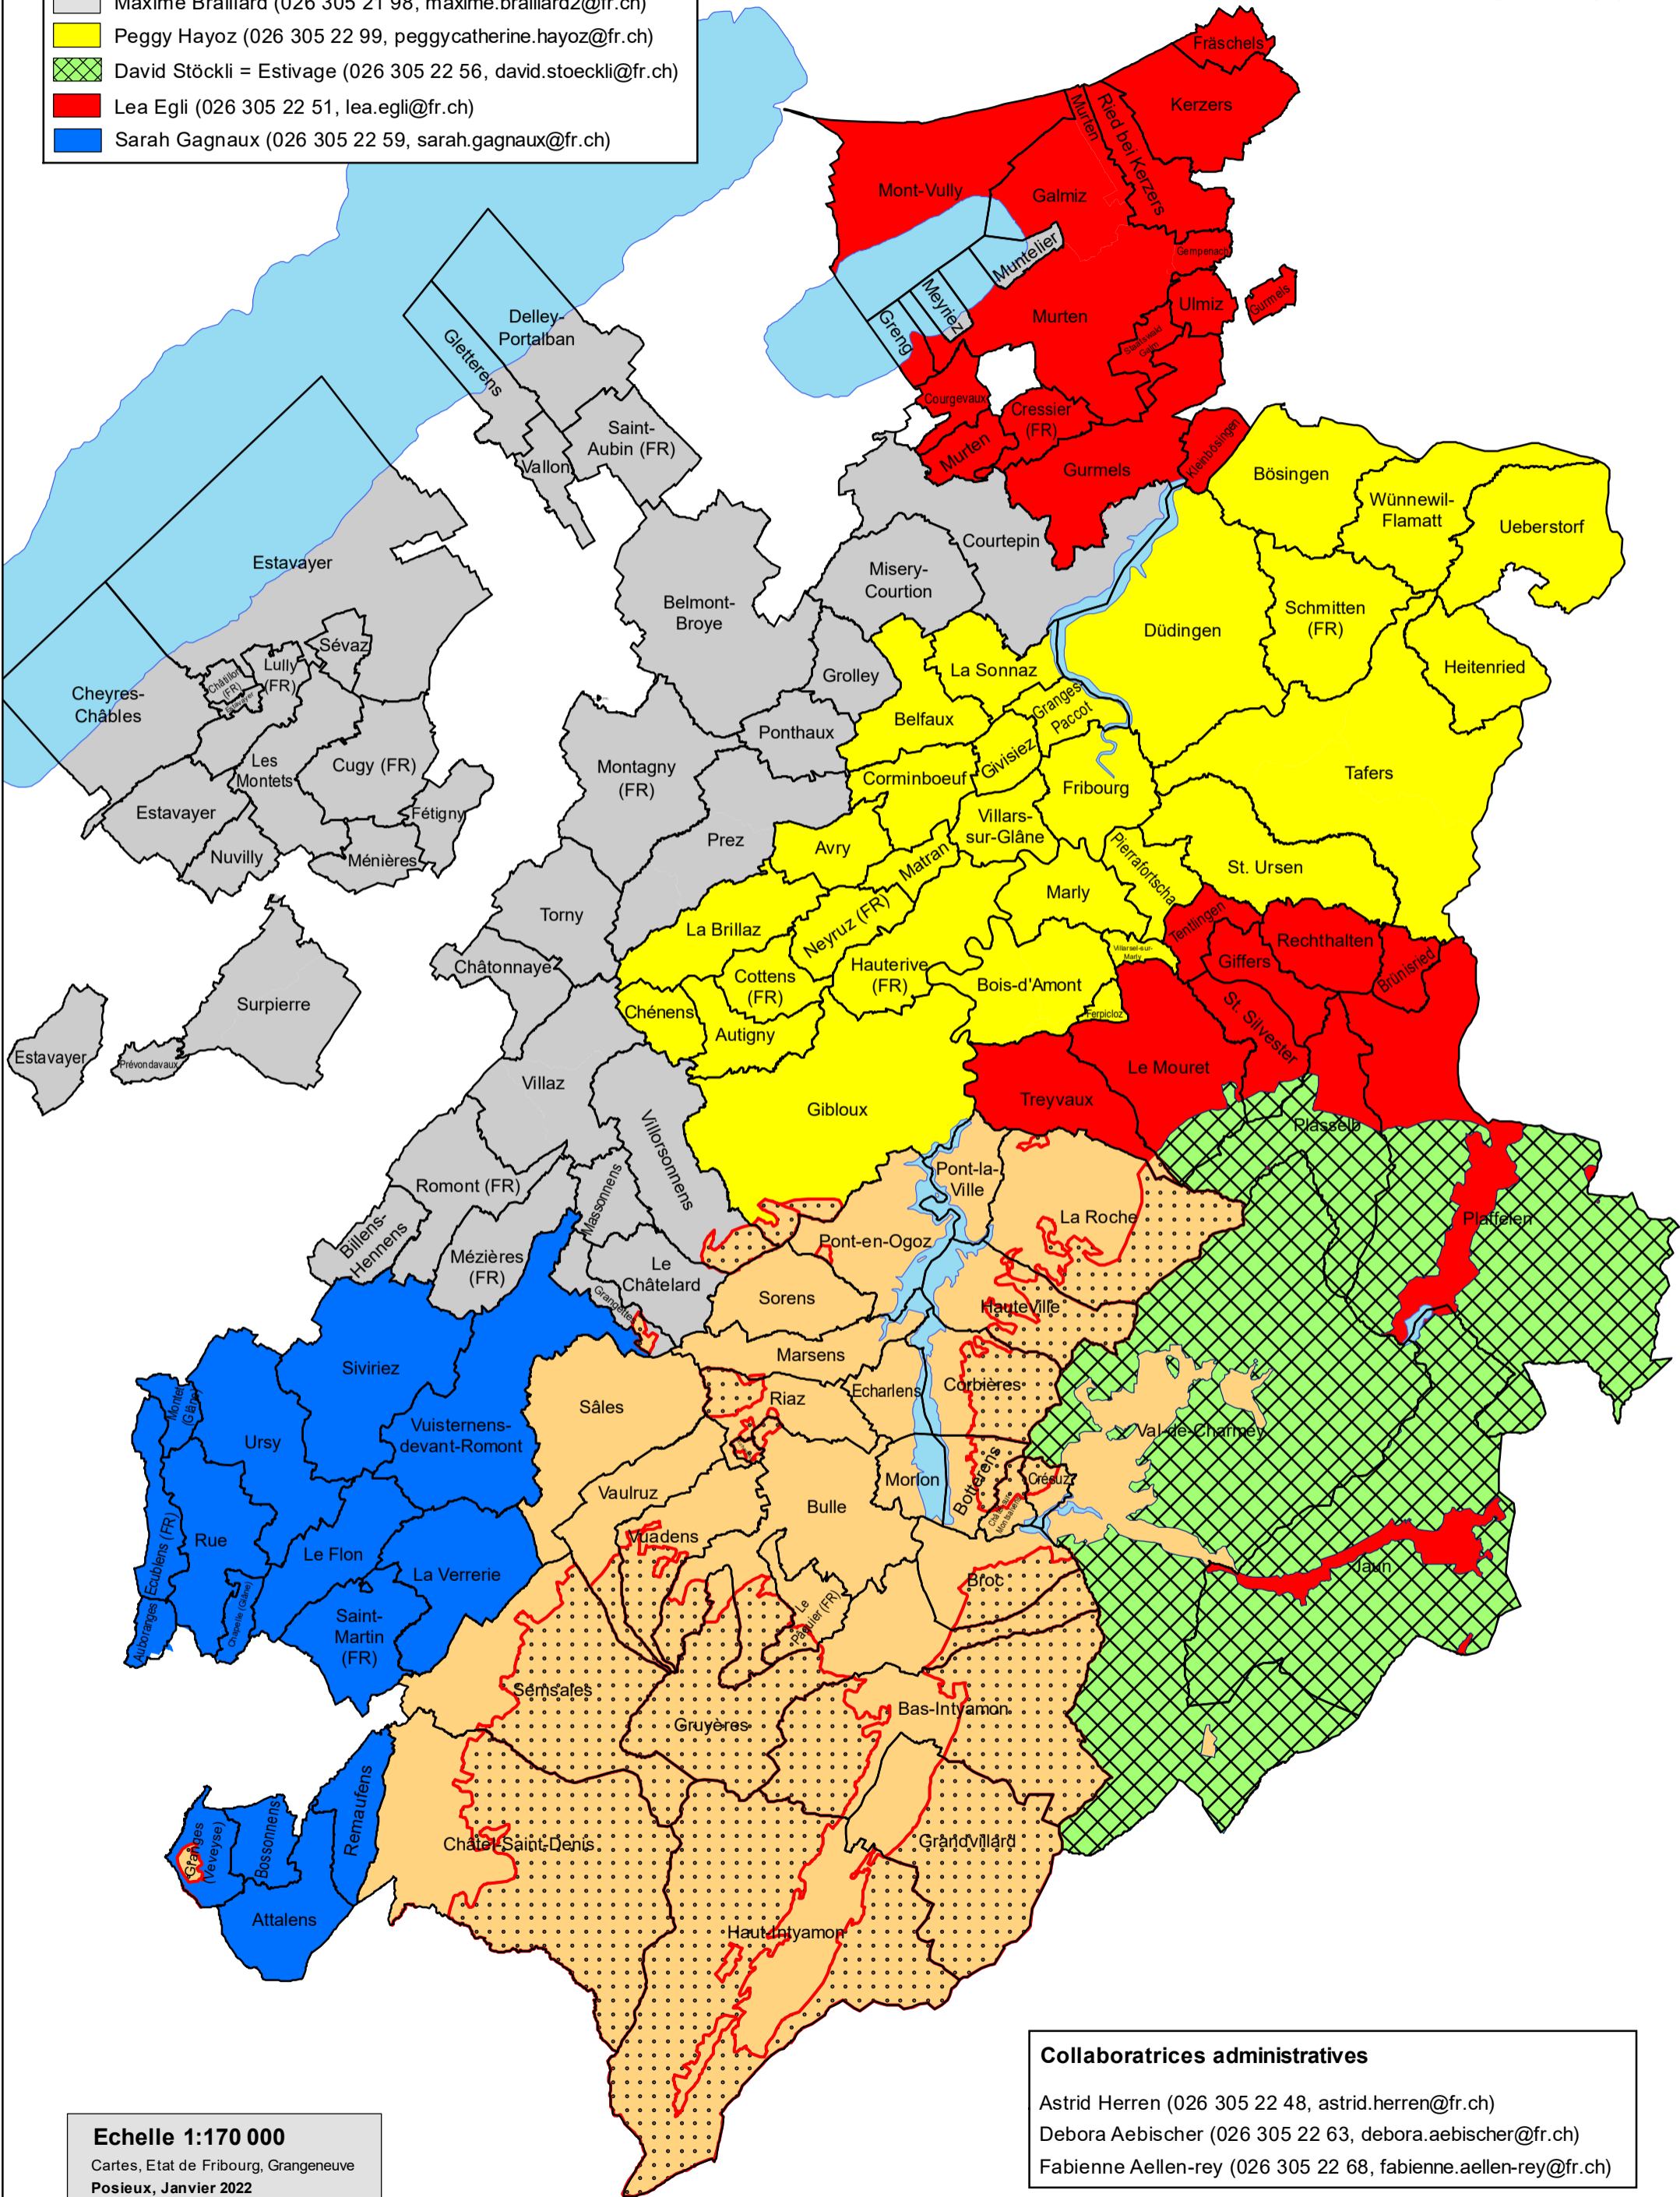

Grangeneuve, Section Agriculture Paielements directs Répartition des régions

Répartition des régions

- Vincent Allemann (026 305 22 61, vincent.allemann@fr.ch)
- Vincent Allemann = Région d'estivage
- Maxime Braillard (026 305 21 98, maxime.brillard2@fr.ch)
- Peggy Hayoz (026 305 22 99, peggycatherine.hayoz@fr.ch)
- David Stöckli = Estivage (026 305 22 56, david.stoeckli@fr.ch)
- Lea Egli (026 305 22 51, lea.egli@fr.ch)
- Sarah Gagnaux (026 305 22 59, sarah.gagnaux@fr.ch)

Echelle 1:170 000
Cartes, Etat de Fribourg, Grangeneuve
Posieux, Janvier 2022